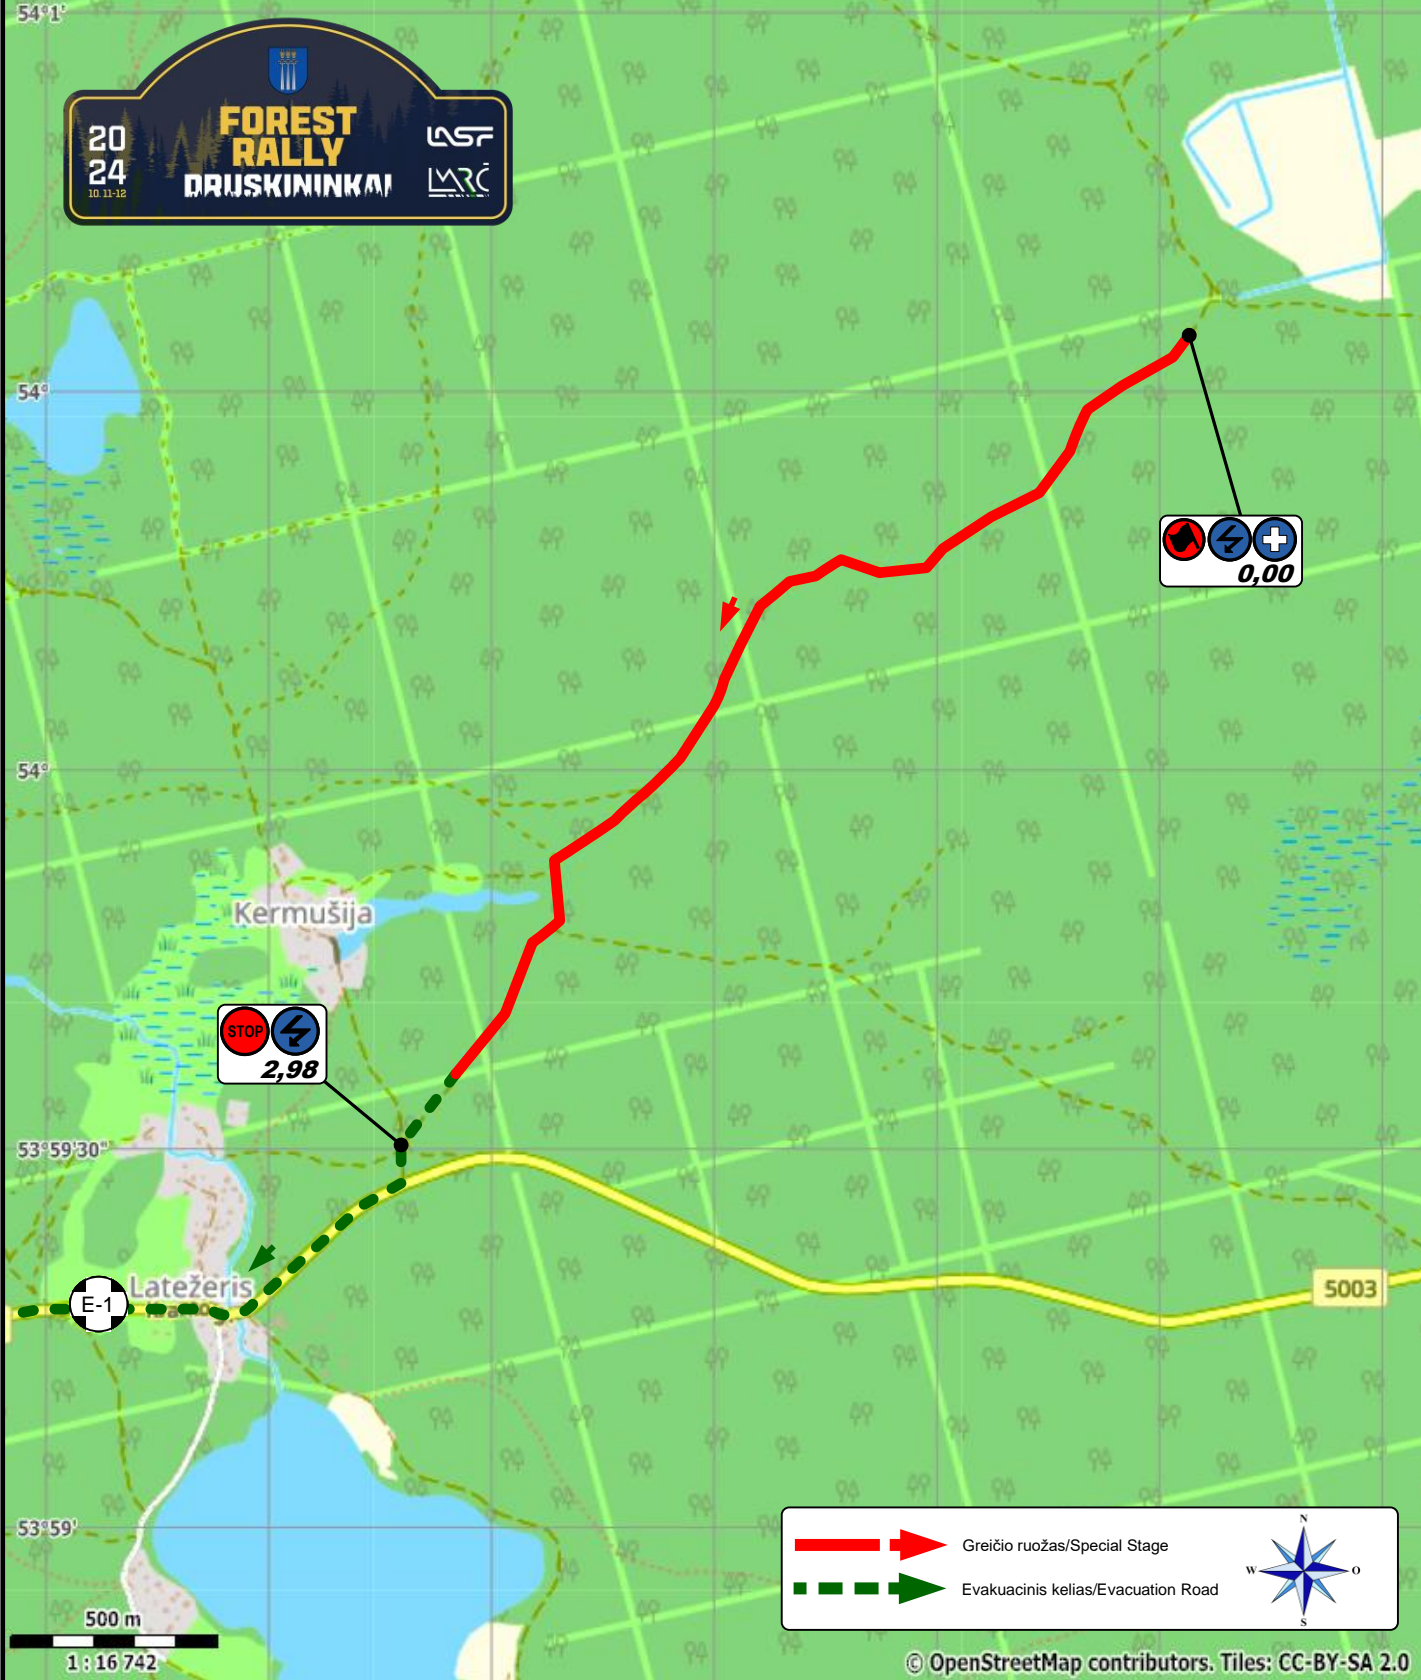

24°5'30" 24°6' 24°6'30" 24°7' 24°7'30" 24°8' 24°8'30"

SS/GR 6/8
Kermušijos miškas
2,76 km

20
24
10.11-12

FOREST RALLY
DRUŠKININKAI

LST
LARC

0,00

2,98

Greičio ruožas/Special Stage

Evakuacinis kelias/Evacuation Road